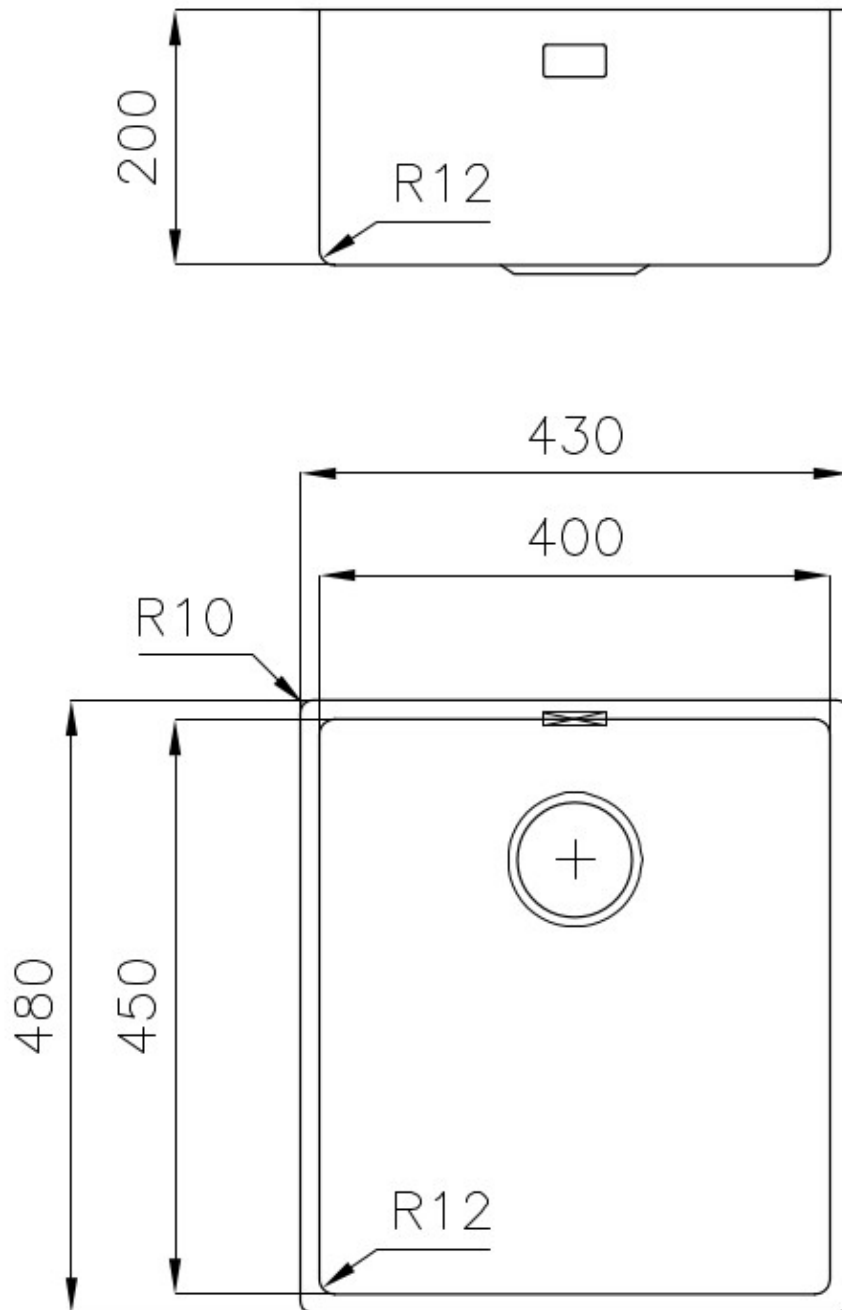

PILETTA 3,5" BASKET

Lo scarico è dotato di piletta grande 3,5", con il pratico tappo a cestello che impedisce il defluire nello scarico di parti solide.

TROPPO PIENO PERIMETRALE

Il troppo/pieno è una sicurezza sempre presente sui lavelli Foster che impedisce il traboccare dell'acqua dalla vasca in caso di dimenticanze. La soluzione a scarico perimetrale migliora l'estetica grazie alla forma squadrata ed essenziale.

VASCA A RAGGIO STRETTO

Vasche con forme squadrate dal design moderno e con aumentata capienza. Per un'estetica minimal coniugata con la massima praticità.

VASCA PROFONDA

Vasche che raggiungono una profondità importante, oltre i 20 cm, grazie alla evoluta tecnologia produttiva, che offrono grande capienza e praticità in tutte le operazioni di lavaggio.

DETTAGLI

Bordo Installazione

Sottotop

Materiale

Acciaio inox AISI 304

Texture	Spazzolato
Base	45 cm
Dimensioni	480x430 mm
Dotazioni standard	Ganci di fissaggio, guarnizione, piletta, troppo-pieno e sifone, Imballo in scatola
Fori Mixer	Nessun foro di serie
Foro incasso	Vedi scheda tecnica
Gocciolatoio	No
Larghezza	43 cm
Misura vasca	450x400mm
Numero vasche	1 vasca
Piletta	Piletta 3,5"

DATI TECNICI

Cut out size – Dimensioni per foratura top

ACCESSORI OPZIONALI

Cestello bianco
8612 100

Cestello inox
8612 000

Cestello portapiatti inox
8100 303
* solo in abbinamento con l'accessorio
8100 627