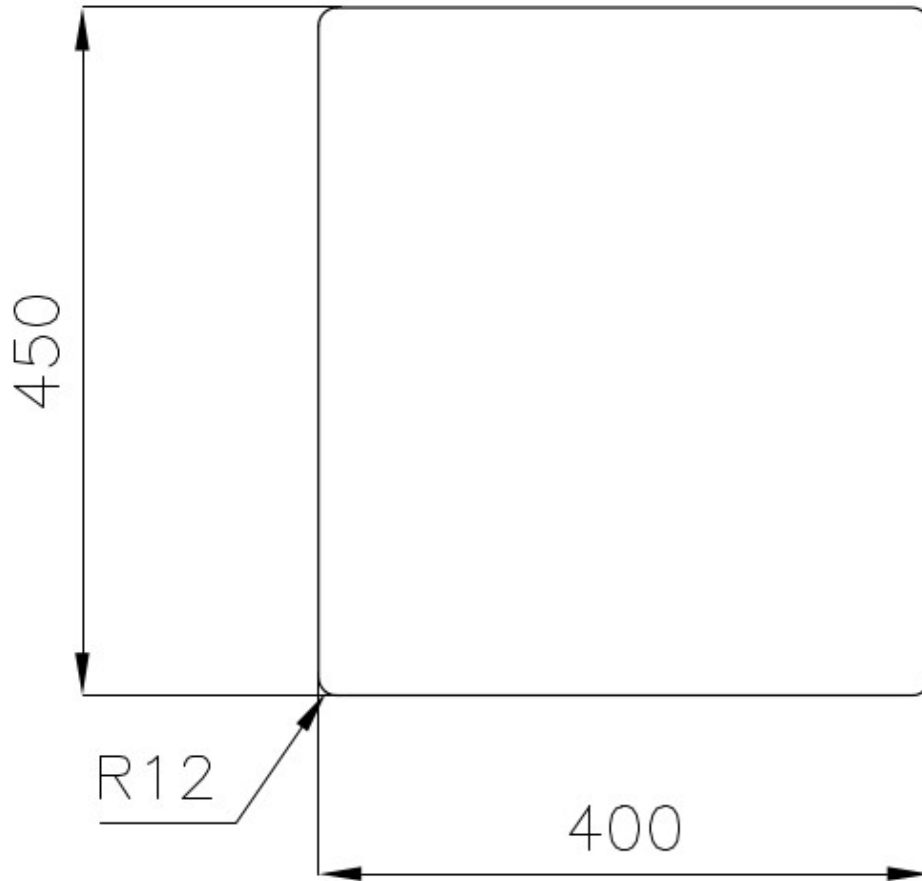

PILETTA 3,5" BASKET

Lo scarico è dotato di piletta grande 3,5", con il pratico tappo a cestello che impedisce il defluire nello scarico di parti solide.

TROPPO PIENO PERIMETRALE

Il troppo/pieno è una sicurezza sempre presente sui lavelli Foster che impedisce il traboccare dell'acqua dalla vasca in caso di dimenticanze. La soluzione a scarico perimetrale migliora l'estetica grazie alla forma squadrata ed essenziale.

VASCA A RAGGIO STRETTO

Vasche con forme squadrate dal design moderno e con aumentata capienza. Per un'estetica minimal coniugata con la massima praticità.

VASCA PROFONDA

Vasche che raggiungono una profondità importante, oltre i 20 cm, grazie alla evoluta tecnologia produttiva, che offrono grande capienza e praticità in tutte le operazioni di lavaggio.

DETTAGLI

Bordo Installazione

Sottotop

Materiale

Acciaio inox AISI 304

Texture	Spazzolato
Base	45 cm
Dimensioni	480x430 mm
Dotazioni standard	Ganci di fissaggio, guarnizione, piletta, troppo-pieno e sifone, Imballo in scatola
Fori Mixer	Nessun foro di serie
Foro incasso	Vedi scheda tecnica
Gocciolatoio	No
Larghezza	43 cm
Misura vasca	450x400mm
Numero vasche	1 vasca
Piletta	Piletta 3,5"

DATI TECNICI

Cut out size – Dimensioni per foratura top

ACCESSORI OPZIONALI

Cestello bianco
8612 100

Cestello inox
8612 000

Cestello portapiatti inox
8100 303
* solo in abbinamento con l'accessorio
8100 627